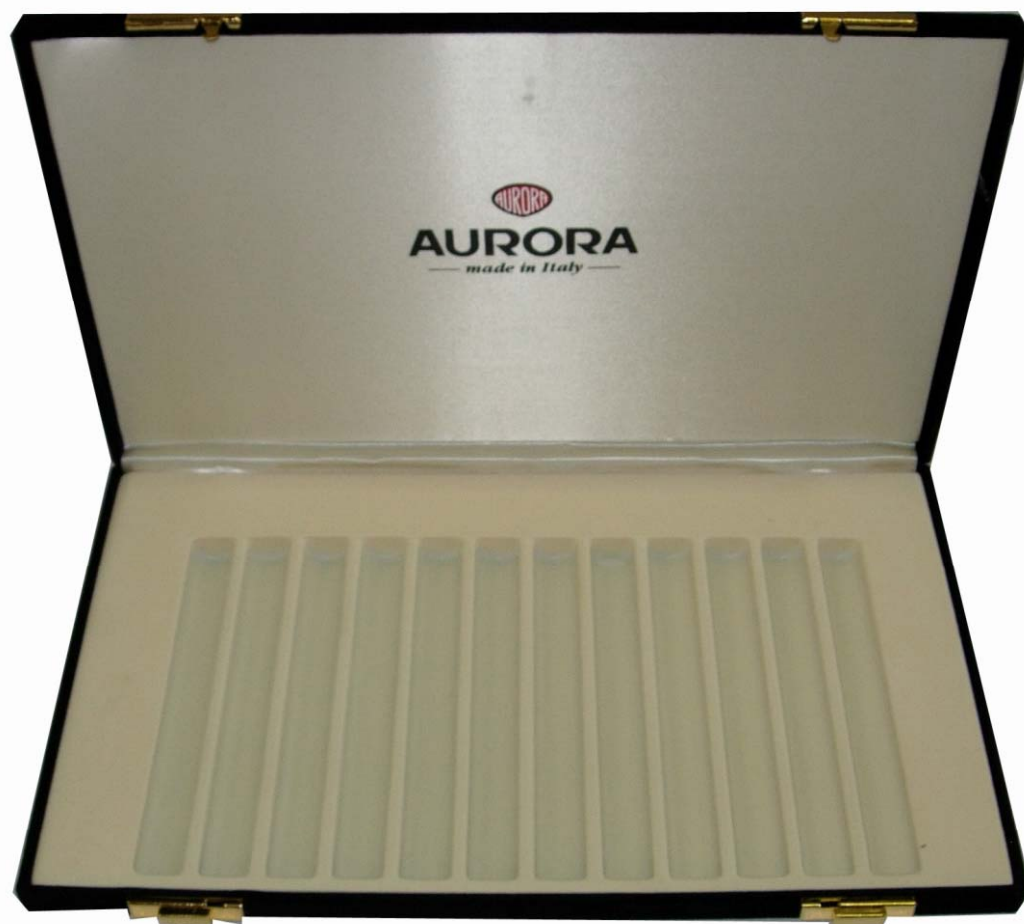

Presentation case

Couvette

<i>Code/Codice</i>	3003-12
<i>Dimensions (width x depth x height)</i> Dimensioni (lung. x prof. x alt.)	30 x 21x 2,7 cm
<i>Features</i> Caratteristiche	<i>Presentation case</i> <i>for 12 pcs. / Couvette</i> da 12 posti